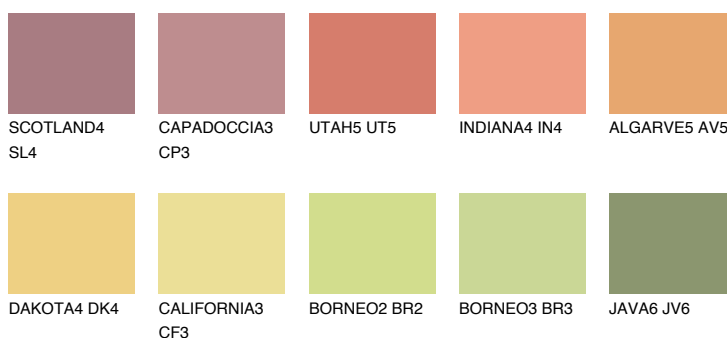

**FLORIDA5 FL5**58% **TSR** 61%**Culori asortata****CULORI RECOMANDATE****CULORI INTENSE RECOMANDATE**

Pentru mai multe informatii despre tencuieli si vopsele, accesati

[www.ceresit.ro](http://www.ceresit.ro)

Culorile prezentate corespund tencuielilor si vopselelor oferite de Ceresit. Din cauza utilizarii tehnicilor digitale, culorile prezentate pot fi diferite de cele reale. Din acest motiv, ele nu trebuie considerate reprezentari fidele ale diferitelor nuante de culoare. Iti recomandam sa consulți paletarul fizic sau sa soliciți o mostra de culoare reprezentantilor tehnici.