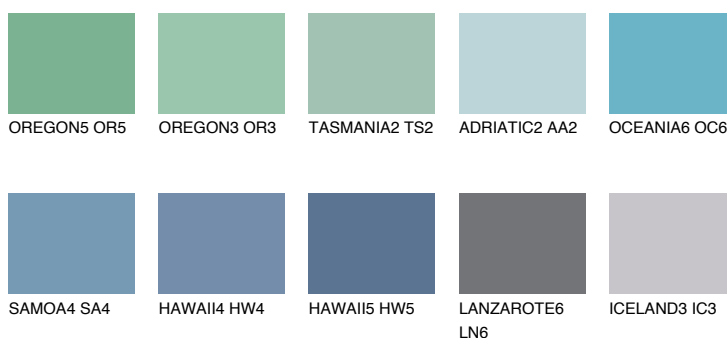

**TAHITI3 TH3**☀️ 35%   **TSR 40%****Culori asortata****CULORI RECOMANDATE****CULORI INTENSE RECOMANDATE**

Pentru mai multe informatii despre tencuieli si vopsele, accesati

[www.ceresit.ro](http://www.ceresit.ro)

Culorile prezentate corespund tencuielilor si vopselelor oferite de Ceresit. Din cauza utilizarii tehnicilor digitale, culorile prezentate pot fi diferite de cele reale. Din acest motiv, ele nu trebuie considerate reprezentari fidele ale diferitelor nuante de culoare. Iti recomandam sa consulți paletarul fizic sau sa soliciți o mostra de culoare reprezentantilor tehnici.