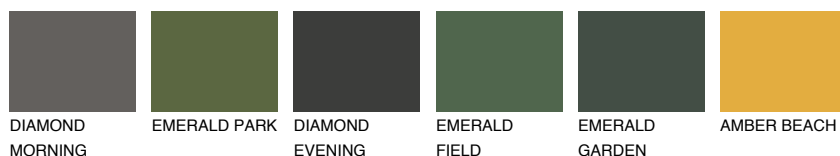

**BARBADOS5 BA5**48% **TSR** 61%**Culori asortata****CULORI RECOMANDATE****CULORI INTENSE RECOMANDATE**

Pentru mai multe informatii despre tencuieli si vopsele, accesati

www.ceresit.ro

Culorile prezentate corespund tencuielilor si vopselelor oferite de Ceresit. Din cauza utilizarii tehnicilor digitale, culorile prezentate pot fi diferite de cele reale. Din acest motiv, ele nu trebuie considerate reprezentari fidele ale diferitelor nuante de culoare. Iti recomandam sa consulți paletarul fizic sau sa soliciți o mostra de culoare reprezentantilor tehnici.