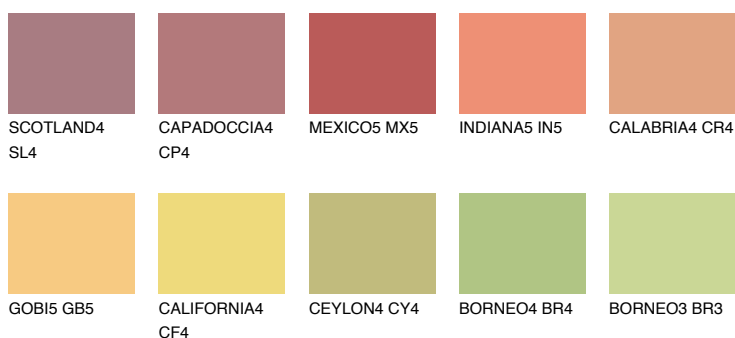

**BARBADOS5 BA5**48% **TSR** 61%**Culori asortata****CULORI RECOMANDATE****CULORI INTENSE RECOMANDATE**

Pentru mai multe informatii despre tencuieli si vopsele, accesati

www.ceresit.ro

Culorile prezentate corespund tencuielilor si vopselelor oferite de Ceresit. Din cauza utilizarii tehnicilor digitale, culorile prezentate pot fi diferite de cele reale. Din acest motiv, ele nu trebuie considerate reprezentari fidele ale diferitelor nuante de culoare. Iti recomandam sa consulți paletarul fizic sau sa soliciți o mostra de culoare reprezentantilor tehnici.