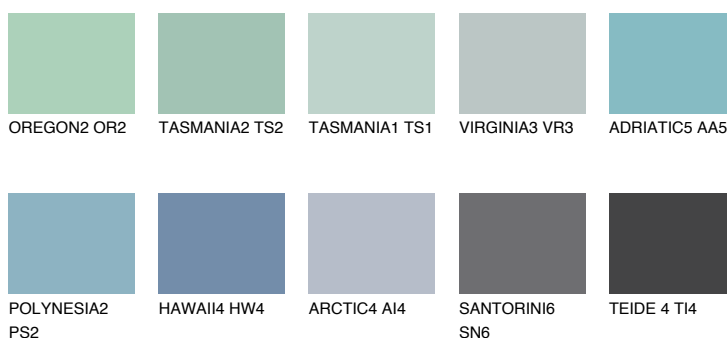

**TAHITI2 TH2**☀️ 45% **TSR 46%****Culori asortata****CULORI RECOMANDATE****CULORI INTENSE RECOMANDATE**

Pentru mai multe informatii despre tencuieli si vopsele, accesati

www.ceresit.ro

Culorile prezentate corespund tencuielilor si vopselelor oferite de Ceresit. Din cauza utilizarii tehnicilor digitale, culorile prezentate pot fi diferite de cele reale. Din acest motiv, ele nu trebuie considerate reprezentari fidele ale diferitelor nuante de culoare. Iti recomandam sa consulți paletarul fizic sau sa soliciți o mostra de culoare reprezentantilor tehnici.