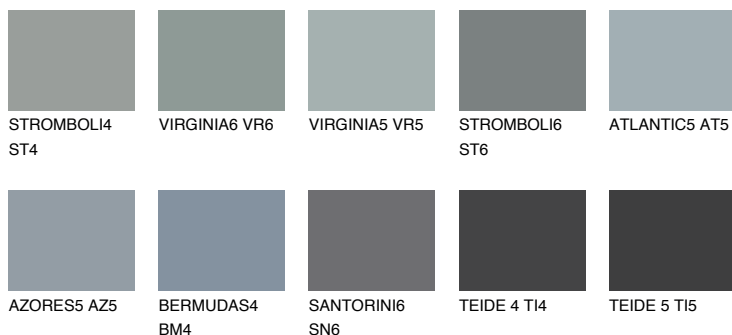

**LANZAROTE4 LN4**☀️ 35% **TSR 32%****Culori asortata****CULORI RECOMANDATE****CULORI INTENSE RECOMANDATE**

Pentru mai multe informatii despre tencuieli si vopsele, accesati

www.ceresit.ro

Culorile prezentate corespund tencuielilor si vopselelor oferite de Ceresit. Din cauza utilizarii tehnicilor digitale, culorile prezentate pot fi diferite de cele reale. Din acest motiv, ele nu trebuie considerate reprezentari fidele ale diferitelor nuante de culoare. Iti recomandam sa consulți paletarul fizic sau sa soliciți o mostra de culoare reprezentantilor tehnici.