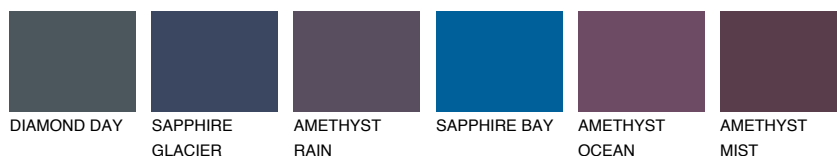

**LANZAROTE4 LN4**☀️ 35% **TSR 32%****Culori asortata****CULORI RECOMANDATE****CULORI INTENSE RECOMANDATE**

Pentru mai multe informatii despre tencuieli si vopsele, accesati

www.ceresit.ro

Culorile prezentate corespund tencuielilor si vopselelor oferite de Ceresit. Din cauza utilizarii tehnicilor digitale, culorile prezentate pot fi diferite de cele reale. Din acest motiv, ele nu trebuie considerate reprezentari fidele ale diferitelor nuante de culoare. Iti recomandam sa consulți paletarul fizic sau sa soliciți o mostra de culoare reprezentantilor tehnici.