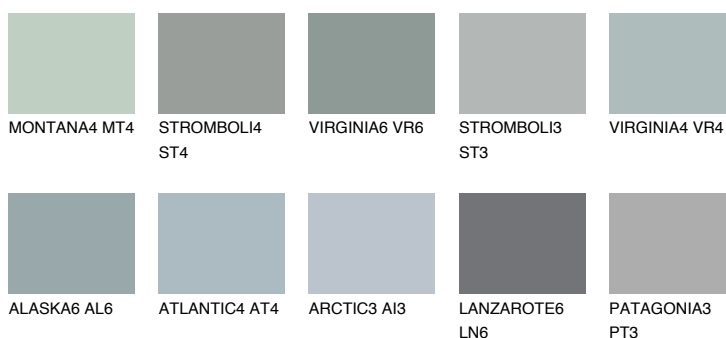

**LANSAROTE3 LN3**● 44% **TSR 40%****Culori asortata****CULORI RECOMANDATE****CULORI INTENSE RECOMANDATE**

Pentru mai multe informatii despre tencuieli si vopsele, accesati

www.ceresit.ro

Culorile prezentate corespund tencuielilor si vopselelor oferite de Ceresit. Din cauza utilizarii tehnicilor digitale, culorile prezentate pot fi diferite de cele reale. Din acest motiv, ele nu trebuie considerate reprezentari fidele ale diferitelor nuante de culoare. Iti recomandam sa consulți paletarul fizic sau sa soliciți o mostra de culoare reprezentantilor tehnici.