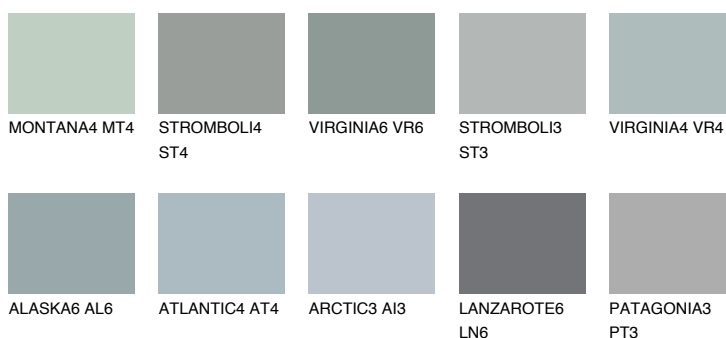

**LANZAROTE3 LN3**● 44% **TSR 40%****Culori asortata****CULORI RECOMANDATE****CULORI INTENSE RECOMANDATE**

Pentru mai multe informatii despre tencuieli si vopsele, accesati

www.ceresit.ro

Culorile prezentate corespund tencuielilor si vopselelor oferite de Ceresit. Din cauza utilizarii tehnicilor digitale, culorile prezentate pot fi diferite de cele reale. Din acest motiv, ele nu trebuie considerate reprezentari fidele ale diferitelor nuante de culoare. Iti recomandam sa consulți paletarul fizic sau sa soliciți o mostra de culoare reprezentantilor tehnici.