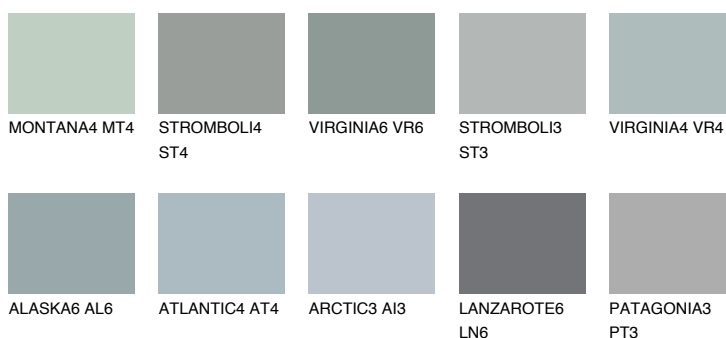

**LANTAROTE3 LN3**● 44% **TSR 40%****Culori asortata****CULORI RECOMANDATE****CULORI INTENSE RECOMANDATE**

Pentru mai multe informatii despre tencuieli si vopsele, accesati

www.ceresit.ro

Culorile prezentate corespund tencuielilor si vopselelor oferite de Ceresit. Din cauza utilizarii tehnicilor digitale, culorile prezentate pot fi diferite de cele reale. Din acest motiv, ele nu trebuie considerate reprezentari fidele ale diferitelor nuante de culoare. Iti recomandam sa consulți paletarul fizic sau sa soliciți o mostra de culoare reprezentantilor tehnici.