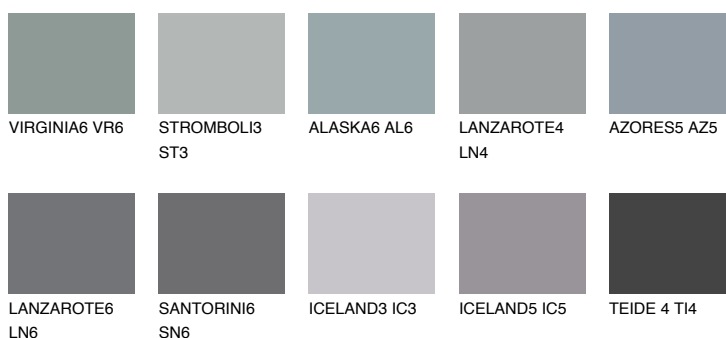

**AZORES6 AZ6**☀ 23% **TSR 23%****Culori asortata****CULORI RECOMANDATE****CULORI INTENSE RECOMANDATE**

Pentru mai multe informatii despre tencuieli si vopsele, accesati

[www.ceresit.ro](http://www.ceresit.ro)

Culorile prezentate corespund tencuielilor si vopselelor oferite de Ceresit. Din cauza utilizarii tehnicilor digitale, culorile prezentate pot fi diferite de cele reale. Din acest motiv, ele nu trebuie considerate reprezentari fidele ale diferitelor nuante de culoare. Iti recomandam sa consulți paletarul fizic sau sa soliciți o mostra de culoare reprezentantilor tehnici.