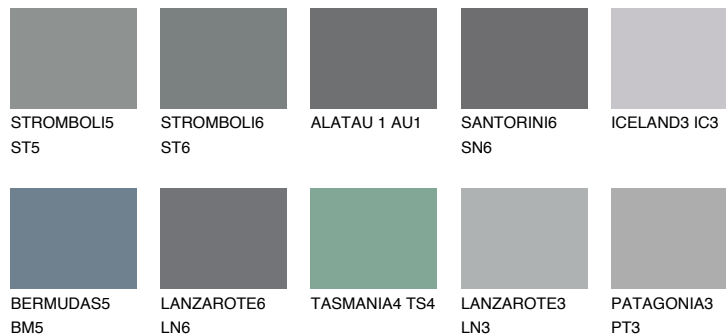

**ALATAU 5 AU5**10% **TSR** 9%**Culori asortata****CULORI RECOMANDATE****CULORI INTENSE RECOMANDATE**

Pentru mai multe informatii despre tencuieli si vopsele, accesati

[www.ceresit.ro](http://www.ceresit.ro)

Culorile prezentate corespund tencuielilor si vopselelor oferite de Ceresit. Din cauza utilizarii tehnicilor digitale, culorile prezentate pot fi diferite de cele reale. Din acest motiv, ele nu trebuie considerate reprezentari fidele ale diferitelor nuante de culoare. Iti recomandam sa consulți paletarul fizic sau sa soliciți o mostra de culoare reprezentantilor tehnici.