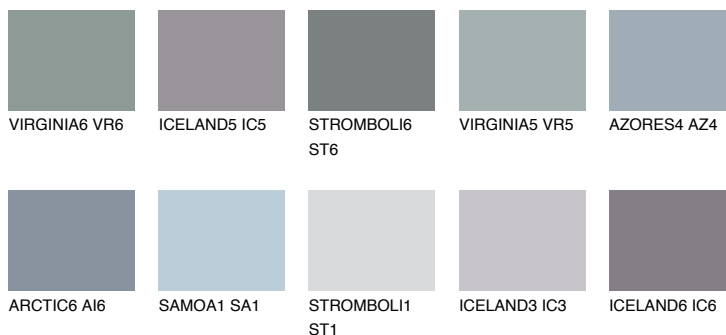

ALATAU 3 AU3☀️ 11% **TSR** 10%**Culori asortata****CULORI RECOMANDATE****CULORI INTENSE RECOMANDATE**

Pentru mai multe informatii despre tencuieli si vopsele, accesati

www.ceresit.ro

Culorile prezentate corespund tencuielilor si vopselelor oferite de Ceresit. Din cauza utilizarii tehnicilor digitale, culorile prezentate pot fi diferite de cele reale. Din acest motiv, ele nu trebuie considerate reprezentari fidele ale diferitelor nuante de culoare. Iti recomandam sa consulți paletarul fizic sau sa soliciți o mostra de culoare reprezentantilor tehnici.