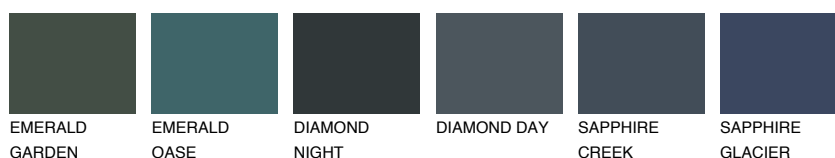

**ROCKY 6 RC6**☀ 24% **TSR** 21%**Culori asortata****CULORI RECOMANDATE****CULORI INTENSE RECOMANDATE**

Pentru mai multe informatii despre tencuieli si vopsele, accesati

[www.ceresit.ro](http://www.ceresit.ro)

Culorile prezentate corespund tencuielilor si vopselelor oferite de Ceresit. Din cauza utilizarii tehnicilor digitale, culorile prezentate pot fi diferite de cele reale. Din acest motiv, ele nu trebuie considerate reprezentari fidele ale diferitelor nuante de culoare. Iti recomandam sa consulți paletarul fizic sau sa soliciți o mostra de culoare reprezentantilor tehnici.