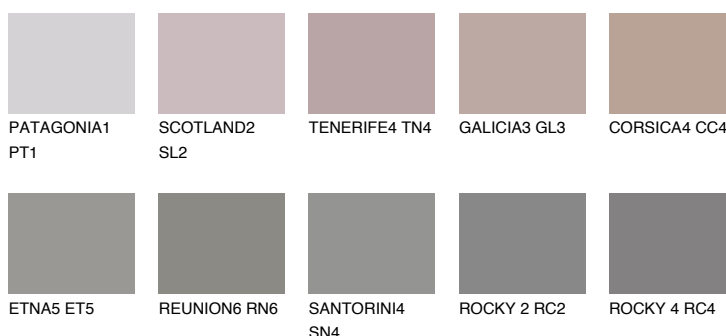

**ROCKY 3 RC3**☀ 22% **TSR** 21%**Culori asortata****CULORI RECOMANDATE****CULORI INTENSE RECOMANDATE**

Pentru mai multe informatii despre tencuieli si vopsele, accesati

[www.ceresit.ro](http://www.ceresit.ro)

Culorile prezentate corespund tencuielilor si vopselelor oferite de Ceresit. Din cauza utilizarii tehnicilor digitale, culorile prezentate pot fi diferite de cele reale. Din acest motiv, ele nu trebuie considerate reprezentari fidele ale diferitelor nuante de culoare. Iti recomandam sa consulți paletarul fizic sau sa soliciți o mostra de culoare reprezentantilor tehnici.