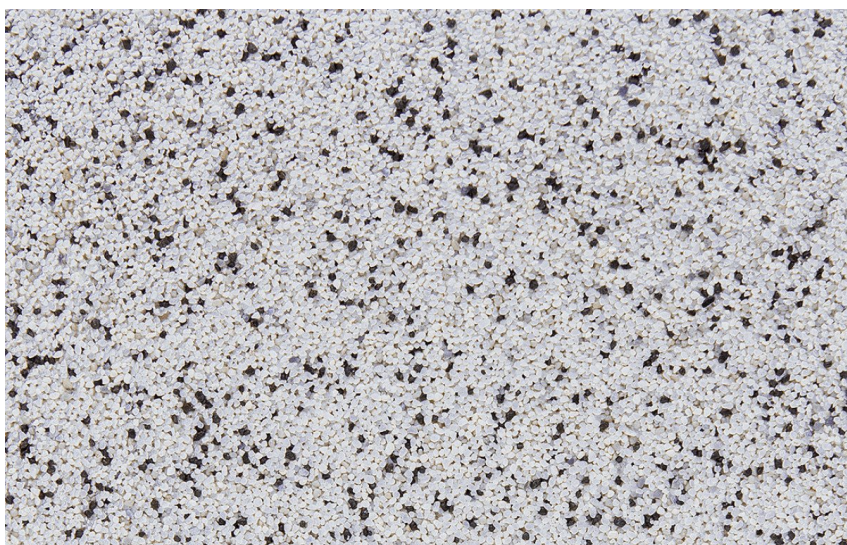

**Ceresit**

# DETALII DESPRE CULORI

**Dolomite3**

Pentru mai multe informatii despre tencuieli si vopsele, accesati  
[www.ceresit.ro](http://www.ceresit.ro)

Culorile prezentate corespund tencuielilor si vopselelor oferite de Ceresit. Din cauza utilizarii tehnicilor digitale, culorile prezentate pot fi diferite de cele reale. Din acest motiv, ele nu trebuie considerate reprezentari fidele ale diferitelor nuante de culoare. Iti recomandam sa consulți paletarul fizic sau sa soliciti o mostra de culoare reprezentantilor tehnici.