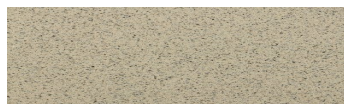

### Aspect de piatra

Calcutta Anthracite

Mozambic Graphite

Africa Red

Jamaica Brown

Norway Grey

California sand

Malaga Cream

Etna Grey

Madeira Green

Pentru mai multe informatii despre tencuieli si vopsele, accesati [www.ceresit.ro](http://www.ceresit.ro)

Culorile prezentate corespund tencuielilor si vopselelor oferite de Ceresit. Din cauza utilizarii tehnicilor digitale, culorile prezentate pot fi diferite de cele reale. Din acest motiv, ele nu trebuie considerate reprezentari fidele ale diferitelor nuante de culoare. Iti recomandam sa consulți paletarul fizic sau sa soliciți o mostra de culoare reprezentantilor tehnici.