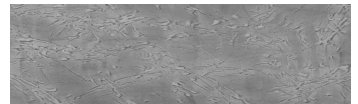

# DETALII DESPRE CULORI

**Wind texture in Chicago Grey colour**

## <b>Aspect de beton arhitectural</b>

Sand texture in Tokyo Graphite colour

Winter texture in Sydney Light colour

Ocean texture in Chicago Grey colour

Desert texture in Tokyo Graphite colour

Snow texture in Sydney Light colour

Cloud texture in Chicago Grey colour

Autumn texture in Chicago Grey and Tokyo Graphite colours

Frost texture in Tokyo Graphite and Sydney Light colours

Wave texture in Chicago Grey colour

Ice texture in Sydney Light colour

Lake texture in Sydney Light colour

Storm texture in Tokyo Graphite and Sydney Light colours

Pentru mai multe informatii despre tencuieli si vopsele, accesati

[www.ceresit.ro](http://www.ceresit.ro)

Culorile prezentate corespund tencuielilor si vopselelor oferite de Ceresit. Din cauza utilizarii tehnicilor digitale, culorile prezentate pot fi diferite de cele reale. Din acest motiv, ele nu trebuie considerate reprezentari fidele ale diferitelor nuante de culoare. Iti recomandam sa consulți paletarul fizic sau sa soliciți o mostra de culoare reprezentantilor tehnici.