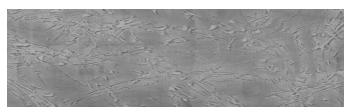

DETALII DESPRE CULORI

Cloud texture in Chicago Grey colour

Aspect de beton architectural

Sand texture in Tokyo Graphite colour

Winter texture in Sydney Light colour

Ocean texture in Chicago Grey colour

Desert texture in Tokyo Graphite colour

Snow texture in Sydney Light colour

Autumn texture in Chicago Grey and Tokyo Graphite colours

Frost texture in Tokyo Graphite and Sydney Light colours

Wave texture in Chicago Grey colour

Wind texture in Chicago Grey colour

Ice texture in Sydney Light colour

Lake texture in Sydney Light colour

Storm texture in Tokyo Graphite and Sydney Light colours

Pentru mai multe informatii despre tencuieli si vopsele, accesati

www.ceresit.ro

Rock texture in Sydney Light and Tokyo Graphite colours

Rain texture in Tokyo Graphite colour

Pentru mai multe informatii despre tencuieli si vopsele, accesati
www.ceresit.ro

Culorile prezentate corespund tencuielilor si vopselelor oferite de Ceresit. Din cauza utilizarii tehnicilor digitale, culorile prezentate pot fi diferite de cele reale. Din acest motiv, ele nu trebuie considerate reprezentari fidele ale diferitelor nuante de culoare. Iti recomandam sa consulți paletarul fizic sau sa soliciți o mostra de culoare reprezentantilor tehnici.