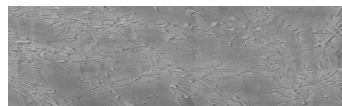

DETALII DESPRE CULORI

**Snow texture in
Sydney Light colour**

Aspect de beton arhitectural

Sand texture in Tokyo Graphite colour

Winter texture in Sydney Light colour

Ocean texture in Chicago Grey colour

Desert texture in Tokyo Graphite colour

Cloud texture in Chicago Grey colour

Autumn texture in Chicago Grey and Tokyo Graphite colours

Frost texture in Tokyo Graphite and Sydney Light colours

Wave texture in Chicago Grey colour

Wind texture in Chicago Grey colour

Ice texture in Sydney Light colour

Lake texture in Sydney Light colour

Storm texture in Tokyo Graphite and Sydney Light colours

Pentru mai multe informatii despre tencuieli si vopsele, accesati

www.ceresit.ro

Rock texture in Sydney Light and Tokyo Graphite colours

Rain texture in Tokyo Graphite colour

Pentru mai multe informatii despre tencuieli si vopsele, accesati
www.ceresit.ro

Culorile prezentate corespund tencuielilor si vopselelor oferite de Ceresit. Din cauza utilizarii tehnicilor digitale, culorile prezentate pot fi diferite de cele reale. Din acest motiv, ele nu trebuie considerate reprezentari fidele ale diferitelor nuante de culoare. Iti recomandam sa consulți paletarul fizic sau sa soliciti o mostra de culoare reprezentantilor tehnici.