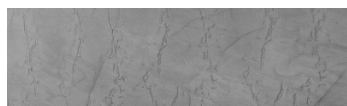

Wind texture in Chicago Grey colour

Ice texture in Sydney Light colour

Lake texture in Sydney Light colour

Storm texture in Tokyo Graphite and Sydney Light colours

Rock texture in Sydney Light and Tokyo Graphite colours

Rain texture in Tokyo Graphite colour

Pentru mai multe informatii despre tencuieli si vopsele, accesati
www.ceresit.ro

Culorile prezentate corespund tencuielilor si vopselelor oferite de Ceresit. Din cauza utilizarii tehnicilor digitale, culorile prezentate pot fi diferite de cele reale. Din acest motiv, ele nu trebuie considerate reprezentari fidele ale diferitelor nuante de culoare. Iti recomandam sa consulți paletarul fizic sau sa soliciți o mostra de culoare reprezentantilor tehnici.