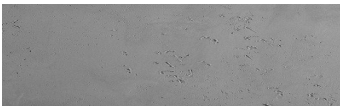

DETALII DESPRE CULORI

**Desert texture in
Tokyo Graphite
colour**

Aspect de beton architectural

Sand texture in Tokyo Graphite colour

Winter texture in Sydney Light colour

Ocean texture in Chicago Grey colour

Snow texture in Sydney Light colour

Cloud texture in Chicago Grey colour

Autumn texture in Chicago Grey and
Tokyo Graphite colours

Frost texture in Tokyo Graphite and
Sydney Light colours

Wave texture in Chicago Grey colour

Rain texture in Tokyo Graphite colour

Pentru mai multe informatii despre tencuieli si vopsele, accesati
www.ceresit.ro

Culorile prezentate corespund tencuielilor si vopselelor oferite de Ceresit. Din cauza utilizarii tehnicilor digitale, culorile prezentate pot fi diferite de cele reale. Din acest motiv, ele nu trebuie considerate reprezentari fidele ale diferitelor nuante de culoare. Iti recomandam sa consulți paletarul fizic sau sa soliciți o mostra de culoare reprezentantilor tehnici.