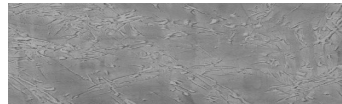

DETALII DESPRE CULORI

**Desert texture in
Tokyo Graphite
colour**

Aspect de beton architectural

Sand texture in Tokyo Graphite colour

Winter texture in Sydney Light colour

Ocean texture in Chicago Grey colour

Snow texture in Sydney Light colour

Cloud texture in Chicago Grey colour

Autumn texture in Chicago Grey and
Tokyo Graphite colours

Frost texture in Tokyo Graphite and
Sydney Light colours

Wave texture in Chicago Grey colour

Wind texture in Chicago Grey colour

Ice texture in Sydney Light colour

Lake texture in Sydney Light colour

Storm texture in Tokyo Graphite and Sydney Light colours

Rock texture in Sydney Light and Tokyo Graphite colours

Rain texture in Tokyo Graphite colour

Pentru mai multe informatii despre tencuieli si vopsele, accesati
www.ceresit.ro

Culorile prezentate corespund tencuielilor si vopselelor oferite de Ceresit. Din cauza utilizarii tehnicilor digitale, culorile prezentate pot fi diferite de cele reale. Din acest motiv, ele nu trebuie considerate reprezentari fidele ale diferitelor nuante de culoare. Iti recomandam sa consulți paletarul fizic sau sa soliciți o mostra de culoare reprezentantilor tehnici.