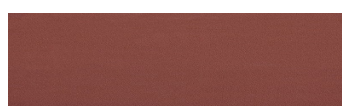

**Italian Bordo****Aspect de caramida **

Ravenna Red

Sicilia Yellow

Hawaii Cream

Utah Red

Sumatra Brown

Roman Brown

Dominicana Beige

Java Graphite

Japan Grey

Sevilla Brown

Vienna Bordo

Pentru mai multe informatii despre tencuieli si vopsele, accesati

www.ceresit.ro

Culorile prezentate corespund tencuielilor si vopselelor oferite de Ceresit. Din cauza utilizarii tehnicilor digitale, culorile prezentate pot fi diferite de cele reale. Din acest motiv, ele nu trebuie considerate reprezentari fidele ale diferitelor nuante de culoare. Iti recomandam sa consulți paletarul fizic sau sa soliciți o mostra de culoare reprezentantilor tehnici.