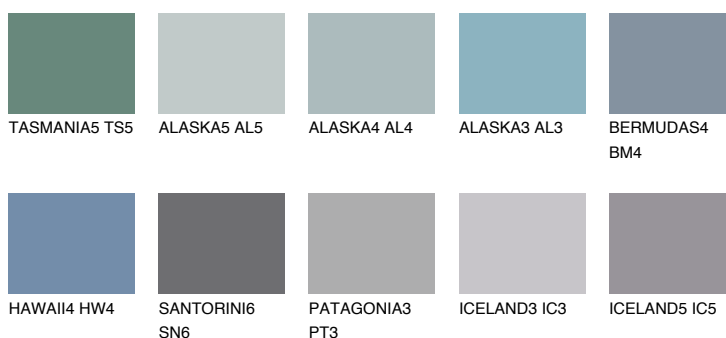

**BERMUDAS5 BM5**☀️ 21% **TSR 23%****Culori asortata****CULORI RECOMANDATE****CULORI INTENSE RECOMANDATE**

Pentru mai multe informatii despre tencuieli si vopsele, accesati

www.ceresit.ro

Culorile prezentate corespund tencuielilor si vopselelor oferite de Ceresit. Din cauza utilizarii tehnicilor digitale, culorile prezentate pot fi diferite de cele reale. Din acest motiv, ele nu trebuie considerate reprezentari fidele ale diferitelor nuante de culoare. Iti recomandam sa consulți paletarul fizic sau sa soliciți o mostra de culoare reprezentantilor tehnici.