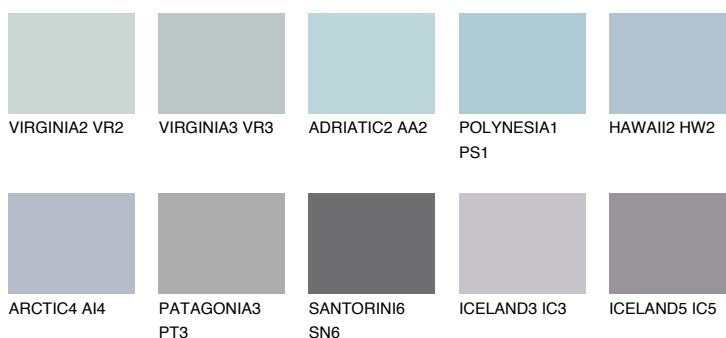

**BERMUDAS3 BM3**☀ 41% **TSR** 42%**Culori asortata****CULORI RECOMANDATE****CULORI INTENSE RECOMANDATE**

Pentru mai multe informatii despre tencuieli si vopsele, accesati

www.ceresit.ro

Culorile prezentate corespund tencuielilor si vopselelor oferite de Ceresit. Din cauza utilizarii tehnicilor digitale, culorile prezentate pot fi diferite de cele reale. Din acest motiv, ele nu trebuie considerate reprezentari fidele ale diferitelor nuante de culoare. Iti recomandam sa consulți paletarul fizic sau sa soliciți o mostra de culoare reprezentantilor tehnici.