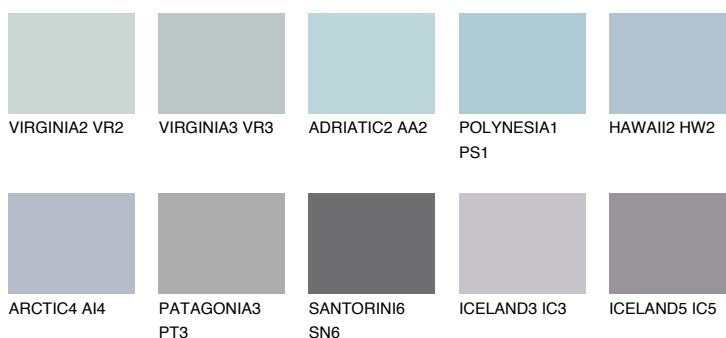

**BERMUDAS3 BM3**☀️ 41% **TSR 42%****Culori asortata****CULORI RECOMANDATE****CULORI INTENSE RECOMANDATE**

Pentru mai multe informatii despre tencuieli si vopsele, accesati

www.ceresit.ro

Culorile prezentate corespund tencuielilor si vopselelor oferite de Ceresit. Din cauza utilizarii tehnicilor digitale, culorile prezentate pot fi diferite de cele reale. Din acest motiv, ele nu trebuie considerate reprezentari fidele ale diferitelor nuante de culoare. Iti recomandam sa consulți paletarul fizic sau sa soliciți o mostra de culoare reprezentantilor tehnici.