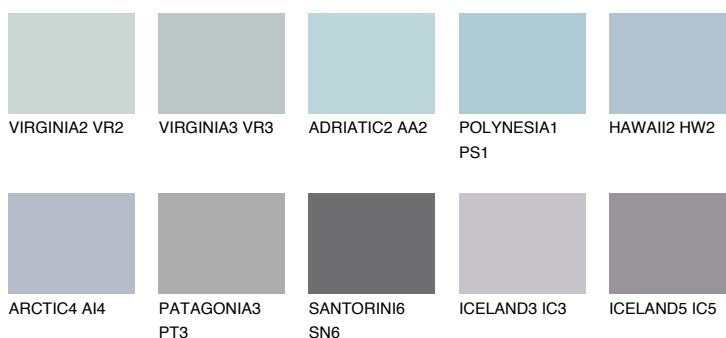

**BERMUDAS3 BM3**☀️ 41% **TSR** 42%**Culori asortata****CULORI RECOMANDATE****CULORI INTENSE RECOMANDATE**

Pentru mai multe informatii despre tencuieli si vopsele, accesati

www.ceresit.ro

Culorile prezentate corespund tencuielilor si vopselelor oferite de Ceresit. Din cauza utilizarii tehnicilor digitale, culorile prezentate pot fi diferite de cele reale. Din acest motiv, ele nu trebuie considerate reprezentari fidele ale diferitelor nuante de culoare. Iti recomandam sa consulți paletarul fizic sau sa soliciți o mostra de culoare reprezentantilor tehnici.