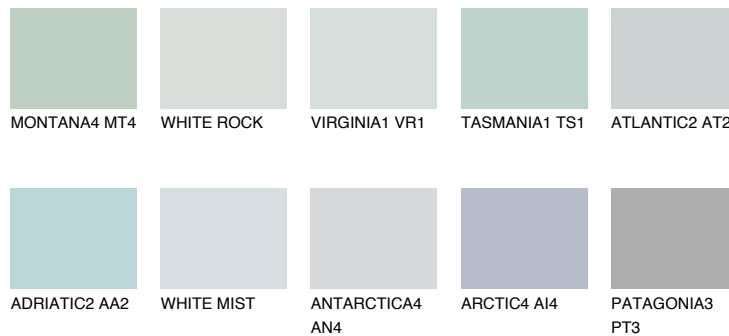


**WHITE ICE**79% **TSR** 70%**Culori asortata****CULORI RECOMANDATE****CULORI INTENSE RECOMANDATE**

Pentru mai multe informatii despre tencuieli si vopsele, accesati

[www.ceresit.ro](http://www.ceresit.ro)