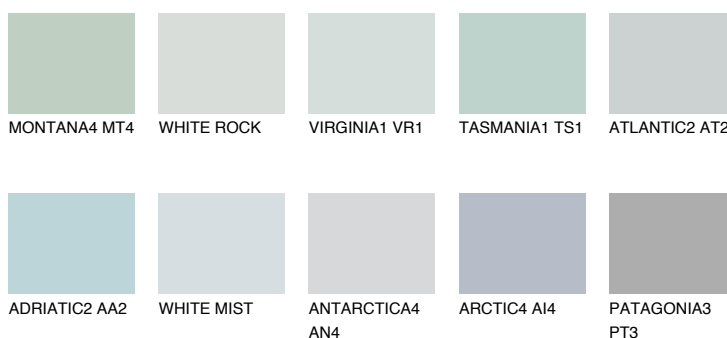


**WHITE ICE**79% **TSR** 70%**Culori asortata****CULORI RECOMANDATE****CULORI INTENSE RECOMANDATE**

Pentru mai multe informatii despre tencuieli si vopsele, accesati

[www.ceresit.ro](http://www.ceresit.ro)

Culorile prezentate corespund tencuielilor si vopselelor oferite de Ceresit. Din cauza utilizarii tehnicilor digitale, culorile prezentate pot fi diferite de cele reale. Din acest motiv, ele nu trebuie considerate reprezentari fidele ale diferitelor nuante de culoare. Iti recomandam sa consulți paletarul fizic sau sa soliciți o mostra de culoare reprezentantilor tehnici.