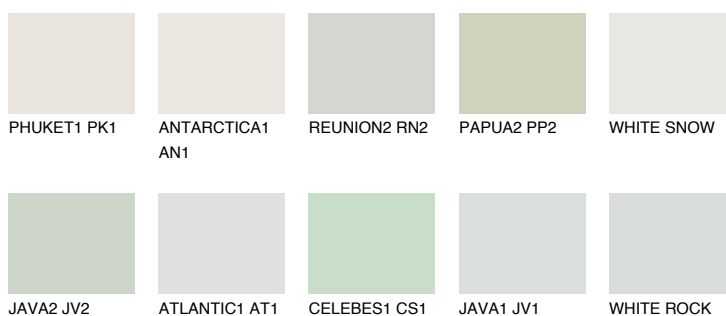

**WHITE**81% **TSR** 68%

Culori asortata

CULORI RECOMANDATE

CULORI INTENSE RECOMANDATE

Pentru mai multe informatii despre tencuieli si vopsele, accesati

www.ceresit.ro

Culorile prezentate corespund tencuielilor si vopselelor oferite de Ceresit. Din cauza utilizarii tehnicilor digitale, culorile prezentate pot fi diferite de cele reale. Din acest motiv, ele nu trebuie considerate reprezentari fidele ale diferitelor nuante de culoare. Iti recomandam sa consulți paletarul fizic sau sa soliciți o mostra de culoare reprezentantilor tehnici.