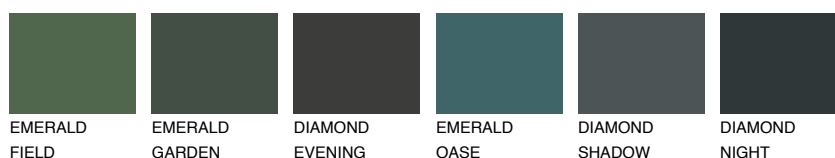

**WHITE**81% **TSR** 68%

Culori asortata

CULORI RECOMANDATE

CULORI INTENSE RECOMANDATE

Pentru mai multe informatii despre tencuieli si vopsele, accesati

www.ceresit.ro

Culorile prezentate corespund tencuielilor si vopselelor oferite de Ceresit. Din cauza utilizarii tehnicilor digitale, culorile prezentate pot fi diferite de cele reale. Din acest motiv, ele nu trebuie considerate reprezentari fidele ale diferitelor nuante de culoare. Iti recomandam sa consulți paletarul fizic sau sa soliciți o mostra de culoare reprezentantilor tehnici.