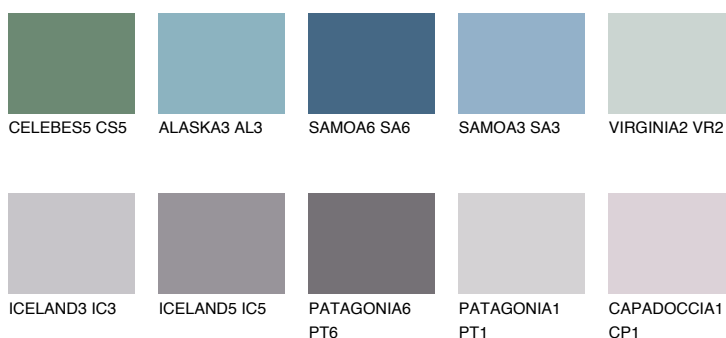

**SAPHIRE BAY**

☀ 12%

Culori asortata**CULORI RECOMANDATE****CULORI INTENSE RECOMANDATE**

Pentru mai multe informatii despre tencuieli si vopsele, accesati

www.ceresit.ro

Culorile prezentate corespund tencuielilor si vopselelor oferite de Ceresit. Din cauza utilizarii tehnicilor digitale, culorile prezentate pot fi diferite de cele reale. Din acest motiv, ele nu trebuie considerate reprezentari fidele ale diferitelor nuante de culoare. Iti recomandam sa consulți paletarul fizic sau sa soliciți o mostra de culoare reprezentantilor tehnici.