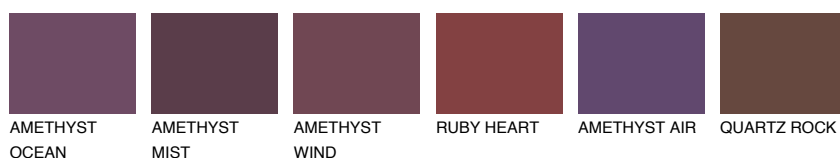

**SAPHIRE BAY**

☀ 12%

Culori asortata**CULORI RECOMANDATE****CULORI INTENSE RECOMANDATE**

Pentru mai multe informatii despre tencuieli si vopsele, accesati

www.ceresit.ro

Culorile prezentate corespund tencuielilor si vopselelor oferite de Ceresit. Din cauza utilizarii tehnicilor digitale, culorile prezentate pot fi diferite de cele reale. Din acest motiv, ele nu trebuie considerate reprezentari fidele ale diferitelor nuante de culoare. Iti recomandam sa consulți paletarul fizic sau sa soliciți o mostra de culoare reprezentantilor tehnici.