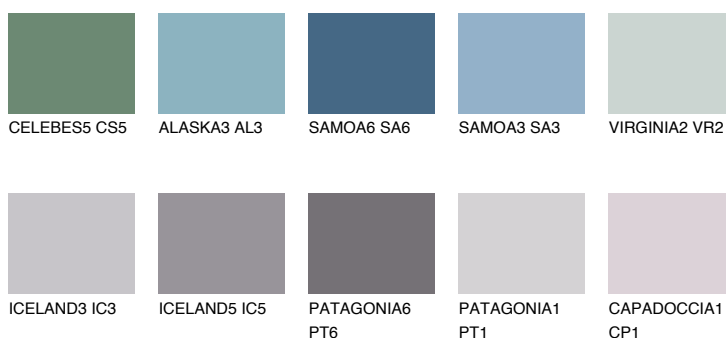

**SAPPHIRE BAY**

☀ 12%

Culori asortata**CULORI RECOMANDATE****CULORI INTENSE RECOMANDATE**

Pentru mai multe informatii despre tencuieli si vopsele, accesati

www.ceresit.ro

Culorile prezentate corespund tencuielilor si vopselelor oferite de Ceresit. Din cauza utilizarii tehnicilor digitale, culorile prezentate pot fi diferite de cele reale. Din acest motiv, ele nu trebuie considerate reprezentari fidele ale diferitelor nuante de culoare. Iti recomandam sa consulți paletarul fizic sau sa soliciți o mostra de culoare reprezentantilor tehnici.