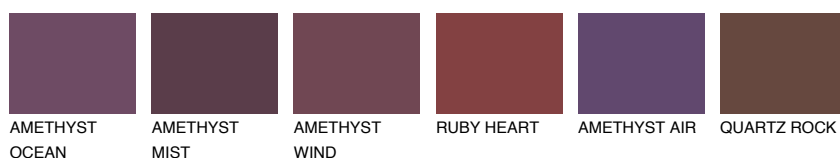

**SAPPHIRE BAY**

☀ 12%

Culori asortata**CULORI RECOMANDATE****CULORI INTENSE RECOMANDATE**

Pentru mai multe informatii despre tencuieli si vopsele, accesati

www.ceresit.ro

Culorile prezentate corespund tencuielilor si vopselelor oferite de Ceresit. Din cauza utilizarii tehnicilor digitale, culorile prezentate pot fi diferite de cele reale. Din acest motiv, ele nu trebuie considerate reprezentari fidele ale diferitelor nuante de culoare. Iti recomandam sa consulți paletarul fizic sau sa soliciți o mostra de culoare reprezentantilor tehnici.