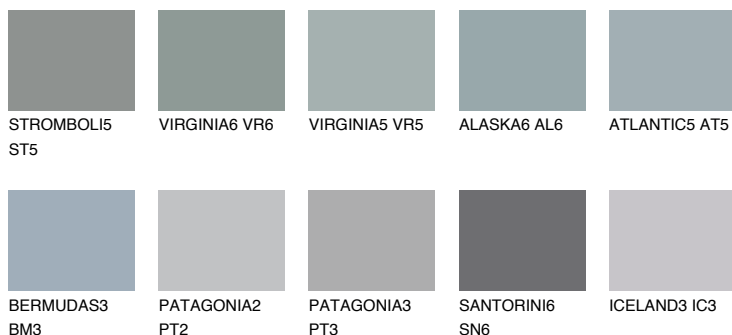

**ATLANTIC6 AT6**☀️ 37% **TSR 35%****Culori asortata****CULORI RECOMANDATE****CULORI INTENSE RECOMANDATE**

Pentru mai multe informatii despre tencuieli si vopsele, accesati

www.ceresit.ro

Culorile prezentate corespund tencuielilor si vopselelor oferite de Ceresit. Din cauza utilizarii tehnicilor digitale, culorile prezentate pot fi diferite de cele reale. Din acest motiv, ele nu trebuie considerate reprezentari fidele ale diferitelor nuante de culoare. Iti recomandam sa consulți paletarul fizic sau sa soliciți o mostra de culoare reprezentantilor tehnici.