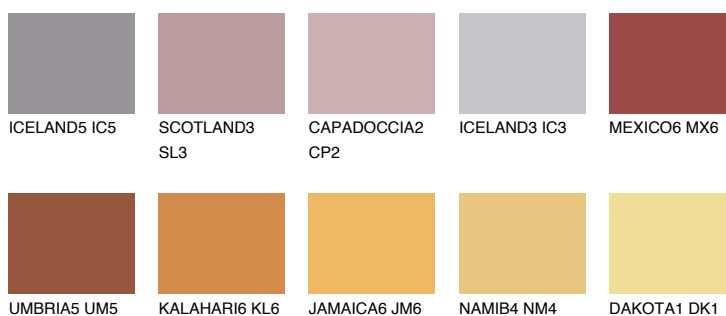

**RUBY CRYSTAL**

☀ 19%

Culori asortata**CULORI RECOMANDATE****CULORI INTENSE RECOMANDATE**

Pentru mai multe informatii despre tencuieli si vopsele, accesati

www.ceresit.ro