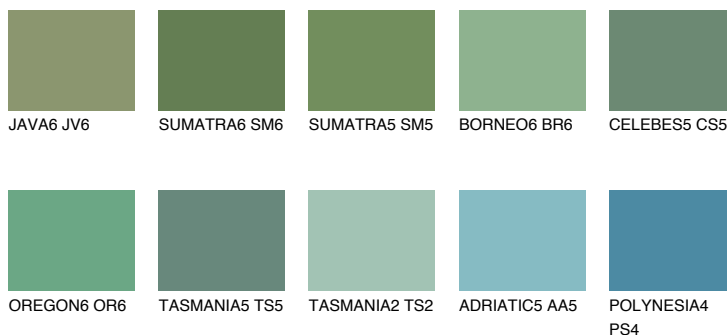

**EMERALD LAND**

☀️ 15%

**Culori asortata****CULORI RECOMANDATE****CULORI INTENSE RECOMANDATE**

Pentru mai multe informatii despre tencuieli si vopsele, accesati

[www.ceresit.ro](http://www.ceresit.ro)

Culorile prezentate corespund tencuielilor si vopselelor oferite de Ceresit. Din cauza utilizarii tehnicilor digitale, culorile prezentate pot fi diferite de cele reale. Din acest motiv, ele nu trebuie considerate reprezentari fidele ale diferitelor nuante de culoare. Iti recomandam sa consulți paletarul fizic sau sa soliciți o mostra de culoare reprezentantilor tehnici.