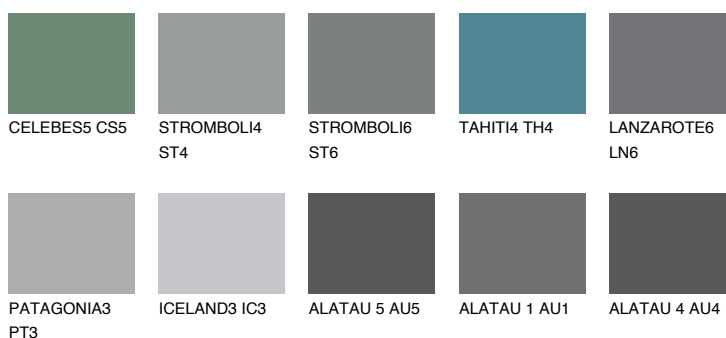

**DIAMOND NIGHT**

☀ 5%

Culori asortata**CULORI RECOMANDATE****CULORI INTENSE RECOMANDATE**

Pentru mai multe informatii despre tencuieli si vopsele, accesati

www.ceresit.ro

Culorile prezentate corespund tencuielilor si vopselelor oferite de Ceresit. Din cauza utilizarii tehnicilor digitale, culorile prezentate pot fi diferite de cele reale. Din acest motiv, ele nu trebuie considerate reprezentari fidele ale diferitelor nuante de culoare. Iti recomandam sa consulți paletarul fizic sau sa soliciți o mostra de culoare reprezentantilor tehnici.