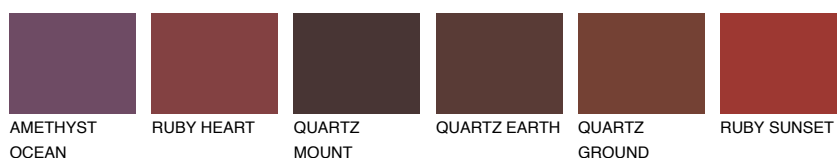

DIAMOND MORNING

☀ 14%

Culori asortata

CULORI RECOMANDATE

CULORI INTENSE RECOMANDATE

Pentru mai multe informatii despre tencuieli si vopsele, accesati

www.ceresit.ro

Culorile prezentate corespund tencuielilor si vopselelor oferite de Ceresit. Din cauza utilizarii tehnicilor digitale, culorile prezentate pot fi diferite de cele reale. Din acest motiv, ele nu trebuie considerate reprezentari fidele ale diferitelor nuante de culoare. Iti recomandam sa consulți paletarul fizic sau sa soliciți o mostra de culoare reprezentantilor tehnici.