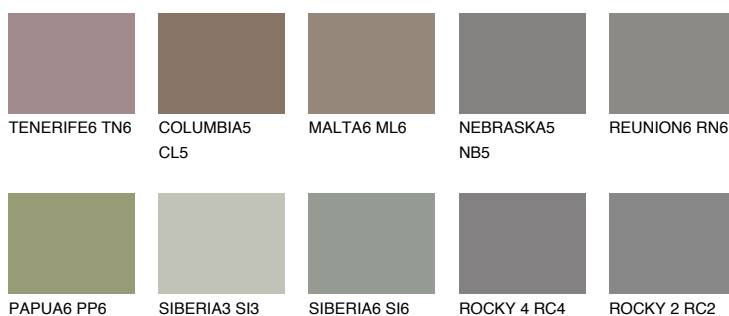

DIAMOND MORNING

☀ 14%

Culori asortata

CULORI RECOMANDATE

CULORI INTENSE RECOMANDATE

Pentru mai multe informatii despre tencuieli si vopsele, accesati

www.ceresit.ro

Culorile prezentate corespund tencuielilor si vopselelor oferite de Ceresit. Din cauza utilizarii tehnicilor digitale, culorile prezentate pot fi diferite de cele reale. Din acest motiv, ele nu trebuie considerate reprezentari fidele ale diferitelor nuante de culoare. Iti recomandam sa consulți paletarul fizic sau sa soliciți o mostra de culoare reprezentantilor tehnici.