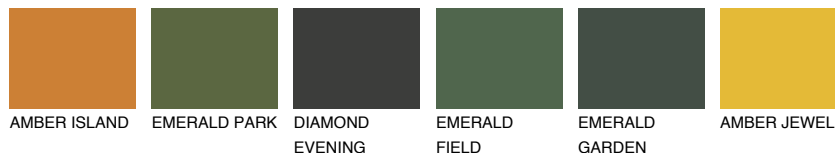

**AMBER BEACH**

☀️ 51%

**Culori asortata****CULORI RECOMANDATE****CULORI INTENSE RECOMANDATE**

Pentru mai multe informatii despre tencuieli si vopsele, accesati

[www.ceresit.ro](http://www.ceresit.ro)

Culorile prezentate corespund tencuielilor si vopselelor oferite de Ceresit. Din cauza utilizarii tehnicilor digitale, culorile prezentate pot fi diferite de cele reale. Din acest motiv, ele nu trebuie considerate reprezentari fidele ale diferitelor nuante de culoare. Iti recomandam sa consulți paletarul fizic sau sa soliciți o mostra de culoare reprezentantilor tehnici.