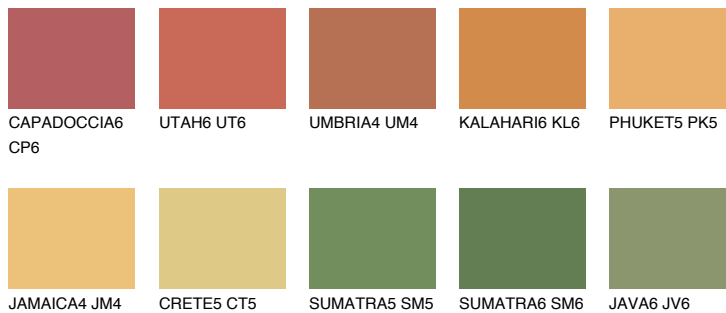

**AMBER BEACH**

☀️ 51%

**Culori asortata****CULORI RECOMANDATE****CULORI INTENSE RECOMANDATE**

Pentru mai multe informatii despre tencuieli si vopsele, accesati

[www.ceresit.ro](http://www.ceresit.ro)

Culorile prezentate corespund tencuielilor si vopselelor oferite de Ceresit. Din cauza utilizarii tehnicilor digitale, culorile prezentate pot fi diferite de cele reale. Din acest motiv, ele nu trebuie considerate reprezentari fidele ale diferitelor nuante de culoare. Iti recomandam sa consulți paletarul fizic sau sa soliciți o mostra de culoare reprezentantilor tehnici.