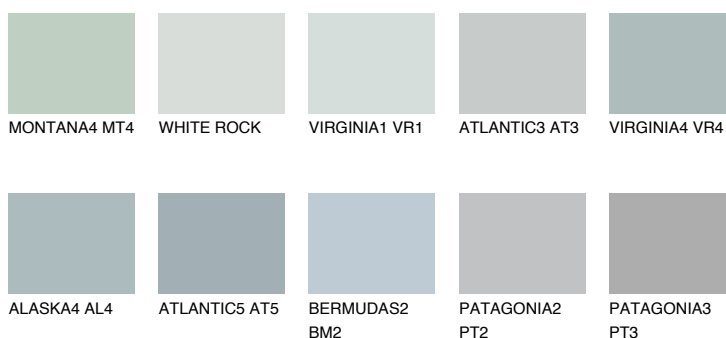

**VIRGINIA3 VR3**55% **TSR** 52%**Culori asortata****CULORI RECOMANDATE****CULORI INTENSE RECOMANDATE**

Pentru mai multe informatii despre tencuieli si vopsele, accesati

www.ceresit.ro

Culorile prezentate corespund tencuielilor si vopselelor oferite de Ceresit. Din cauza utilizarii tehnicilor digitale, culorile prezentate pot fi diferite de cele reale. Din acest motiv, ele nu trebuie considerate reprezentari fidele ale diferitelor nuante de culoare. Iti recomandam sa consulți paletarul fizic sau sa soliciți o mostra de culoare reprezentantilor tehnici.