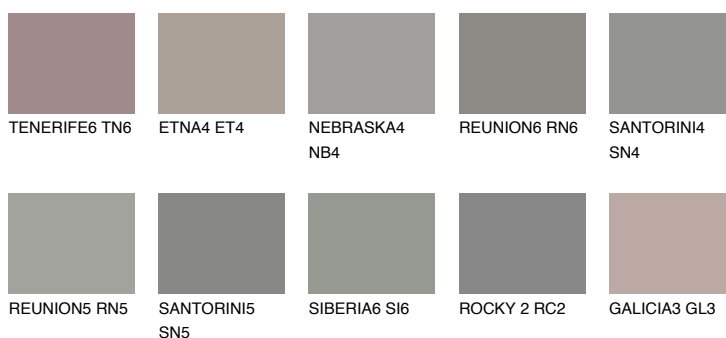

**NEBRASKA5 NB5**☀ 22% **TSR** 18%**Culori asortata****CULORI RECOMANDATE****CULORI INTENSE RECOMANDATE**

Pentru mai multe informatii despre tencuieli si vopsele, accesati

[www.ceresit.ro](http://www.ceresit.ro)

Culorile prezentate corespund tencuielilor si vopselelor oferite de Ceresit. Din cauza utilizarii tehnicilor digitale, culorile prezentate pot fi diferite de cele reale. Din acest motiv, ele nu trebuie considerate reprezentari fidele ale diferitelor nuante de culoare. Iti recomandam sa consulți paletarul fizic sau sa soliciți o mostra de culoare reprezentantilor tehnici.