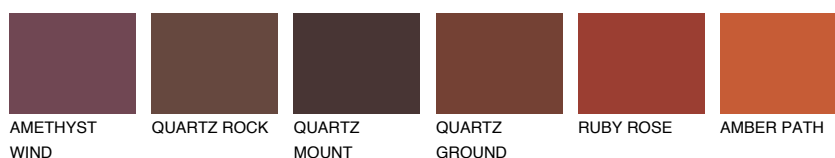

**NEBRASKA5 NB5**☀ 22% **TSR** 18%**Culori asortata****CULORI RECOMANDATE****CULORI INTENSE RECOMANDATE**

Pentru mai multe informatii despre tencuieli si vopsele, accesati

[www.ceresit.ro](http://www.ceresit.ro)

Culorile prezentate corespund tencuielilor si vopselelor oferite de Ceresit. Din cauza utilizarii tehnicilor digitale, culorile prezentate pot fi diferite de cele reale. Din acest motiv, ele nu trebuie considerate reprezentari fidele ale diferitelor nuante de culoare. Iti recomandam sa consulți paletarul fizic sau sa soliciți o mostra de culoare reprezentantilor tehnici.