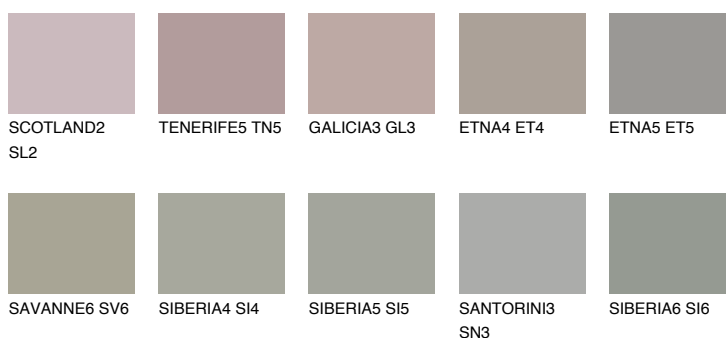

**NEBRASKA4 NB4**☀️ 35%    **TSR 29%****Culori asortata****CULORI RECOMANDATE****CULORI INTENSE RECOMANDATE**

Pentru mai multe informatii despre tencuieli si vopsele, accesati

[www.ceresit.ro](http://www.ceresit.ro)

Culorile prezentate corespund tencuielilor si vopselelor oferite de Ceresit. Din cauza utilizarii tehnicilor digitale, culorile prezentate pot fi diferite de cele reale. Din acest motiv, ele nu trebuie considerate reprezentari fidele ale diferitelor nuante de culoare. Iti recomandam sa consulți paletarul fizic sau sa soliciți o mostra de culoare reprezentantilor tehnici.