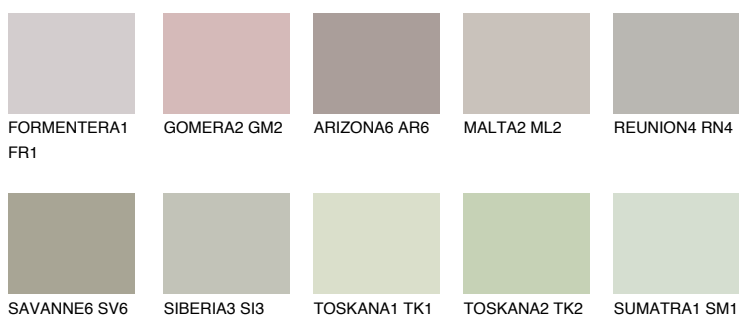

**NEBRASKA3 NB3**50% **TSR** 44%**Culori asortata****CULORI RECOMANDATE****CULORI INTENSE RECOMANDATE**

Pentru mai multe informatii despre tencuieli si vopsele, accesati

[www.ceresit.ro](http://www.ceresit.ro)

Culorile prezentate corespund tencuielilor si vopselelor oferite de Ceresit. Din cauza utilizarii tehnicilor digitale, culorile prezentate pot fi diferite de cele reale. Din acest motiv, ele nu trebuie considerate reprezentari fidele ale diferitelor nuante de culoare. Iti recomandam sa consulți paletarul fizic sau sa soliciți o mostra de culoare reprezentantilor tehnici.