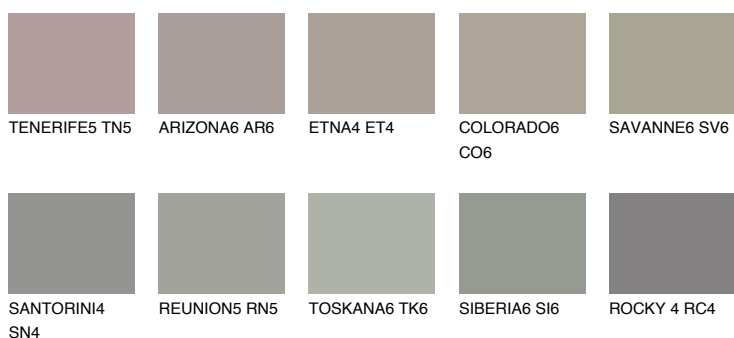

**ETNA5 ET5**☀️ 32% **TSR 26%****Culori asortata****CULORI RECOMANDATE****CULORI INTENSE RECOMANDATE**

Pentru mai multe informatii despre tencuieli si vopsele, accesati
www.ceresit.ro