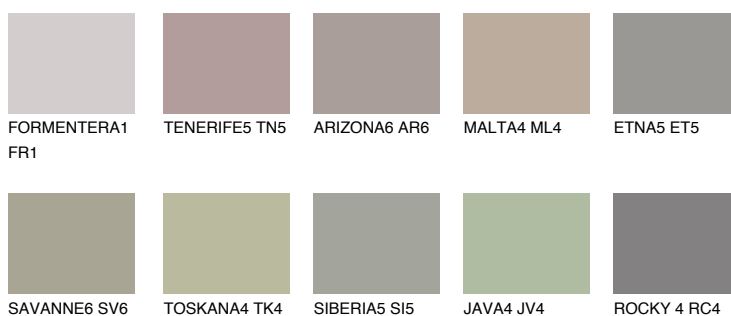

**ETNA4 ET4**36% **TSR** 34%**Culori asortata****CULORI RECOMANDATE****CULORI INTENSE RECOMANDATE**

Pentru mai multe informatii despre tencuieli si vopsele, accesati

www.ceresit.ro

Culorile prezentate corespund tencuielilor si vopselelor oferite de Ceresit. Din cauza utilizarii tehnicilor digitale, culorile prezentate pot fi diferite de cele reale. Din acest motiv, ele nu trebuie considerate reprezentari fidele ale diferitelor nuante de culoare. Iti recomandam sa consulți paletarul fizic sau sa soliciți o mostra de culoare reprezentantilor tehnici.