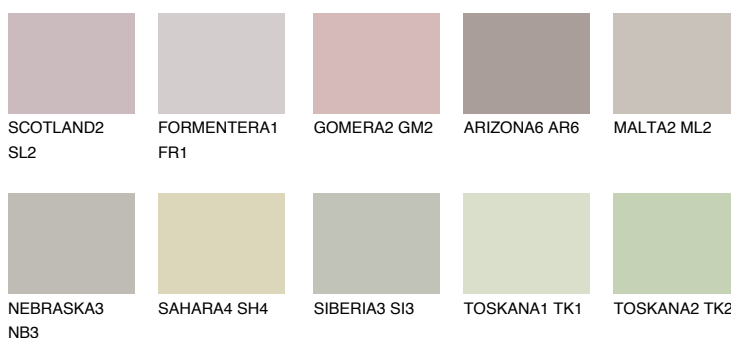


**ETNA2 ET2**55% **TSR** 49%**Culori asortata****CULORI RECOMANDATE****CULORI INTENSE RECOMANDATE**

Pentru mai multe informatii despre tencuieli si vopsele, accesati

www.ceresit.ro

Culorile prezentate corespund tencuielilor si vopselelor oferite de Ceresit. Din cauza utilizarii tehnicilor digitale, culorile prezentate pot fi diferite de cele reale. Din acest motiv, ele nu trebuie considerate reprezentari fidele ale diferitelor nuante de culoare. Iti recomandam sa consulți paletarul fizic sau sa soliciți o mostra de culoare reprezentantilor tehnici.