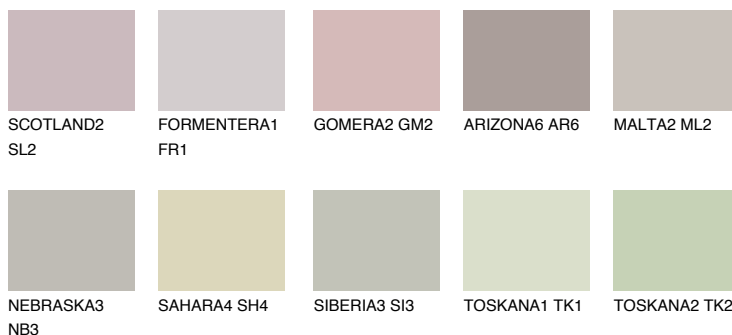


**ETNA2 ET2**55% **TSR** 49%**Culori asortata****CULORI RECOMANDATE****CULORI INTENSE RECOMANDATE**

Pentru mai multe informatii despre tencuieli si vopsele, accesati

www.ceresit.ro

Culorile prezentate corespund tencuielilor si vopselelor oferite de Ceresit. Din cauza utilizarii tehnicilor digitale, culorile prezentate pot fi diferite de cele reale. Din acest motiv, ele nu trebuie considerate reprezentari fidele ale diferitelor nuante de culoare. Iti recomandam sa consulți paletarul fizic sau sa soliciti o mostra de culoare reprezentantilor tehnici.