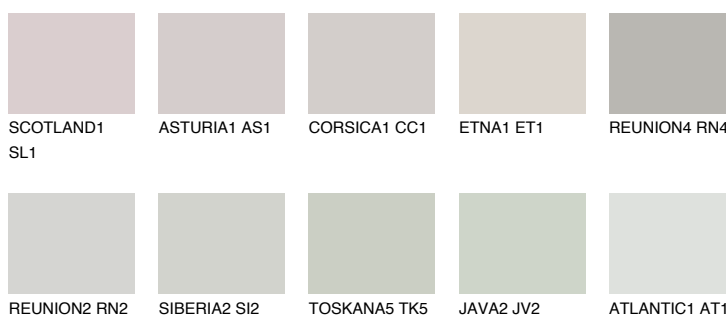


**SIBERIA1 SI1**68% **TSR** 65%**Culori asortata****CULORI RECOMANDATE****CULORI INTENSE RECOMANDATE**

Pentru mai multe informatii despre tencuieli si vopsele, accesati

[www.ceresit.ro](http://www.ceresit.ro)

Culorile prezentate corespund tencuielilor si vopselelor oferite de Ceresit. Din cauza utilizarii tehnicilor digitale, culorile prezentate pot fi diferite de cele reale. Din acest motiv, ele nu trebuie considerate reprezentari fidele ale diferitelor nuante de culoare. Iti recomandam sa consulți paletarul fizic sau sa soliciți o mostra de culoare reprezentantilor tehnici.