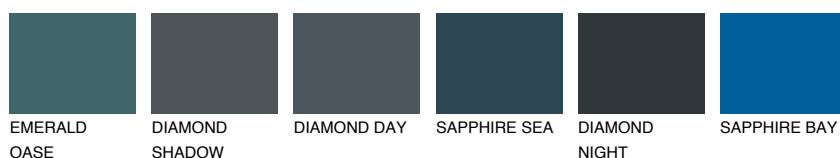

**MONTANA4 MT4**● 59% **TSR** 64%**Culori asortata****CULORI RECOMANDATE****CULORI INTENSE RECOMANDATE**

Pentru mai multe informatii despre tencuieli si vopsele, accesati

www.ceresit.ro

Culorile prezentate corespund tencuielilor si vopselelor oferite de Ceresit. Din cauza utilizarii tehnicilor digitale, culorile prezentate pot fi diferite de cele reale. Din acest motiv, ele nu trebuie considerate reprezentari fidele ale diferitelor nuante de culoare. Iti recomandam sa consulți paletarul fizic sau sa soliciți o mostra de culoare reprezentantilor tehnici.