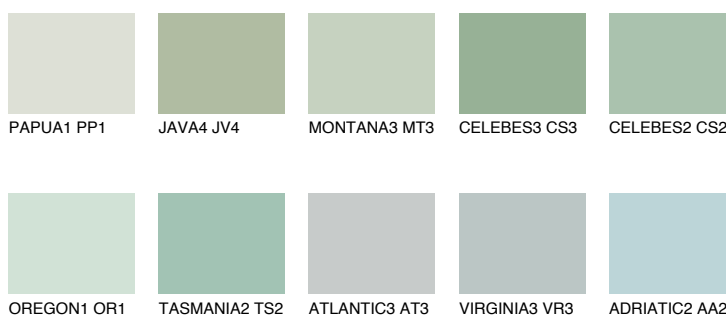

**MONTANA4 MT4**● 59% **TSR** 64%**Culori asortata****CULORI RECOMANDATE****CULORI INTENSE RECOMANDATE**

Pentru mai multe informatii despre tencuieli si vopsele, accesati

www.ceresit.ro

Culorile prezentate corespund tencuielilor si vopselelor oferite de Ceresit. Din cauza utilizarii tehnicilor digitale, culorile prezentate pot fi diferite de cele reale. Din acest motiv, ele nu trebuie considerate reprezentari fidele ale diferitelor nuante de culoare. Iti recomandam sa consulți paletarul fizic sau sa soliciți o mostra de culoare reprezentantilor tehnici.