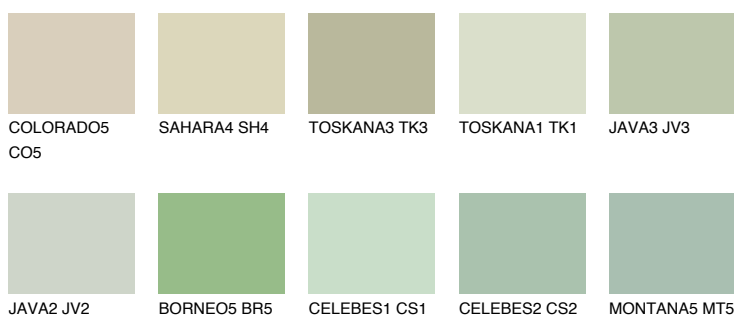

**TOSKANA2 TK2**62% **TSR** 62%**Culori asortata****CULORI RECOMANDATE****CULORI INTENSE RECOMANDATE**

Pentru mai multe informatii despre tencuieli si vopsele, accesati

www.ceresit.ro

Culorile prezentate corespund tencuielilor si vopselelor oferite de Ceresit. Din cauza utilizarii tehnicilor digitale, culorile prezentate pot fi diferite de cele reale. Din acest motiv, ele nu trebuie considerate reprezentari fidele ale diferitelor nuante de culoare. Iti recomandam sa consulți paletarul fizic sau sa soliciți o mostra de culoare reprezentantilor tehnici.