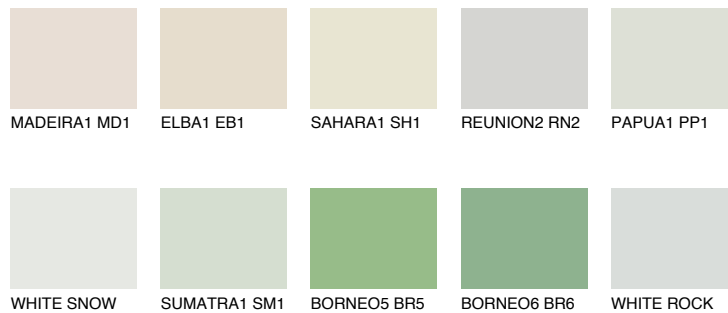

**TOSKANA1 TK1**72% **TSR** 68%**Culori asortata****CULORI RECOMANDATE****CULORI INTENSE RECOMANDATE**

Pentru mai multe informatii despre tencuieli si vopsele, accesati

[www.ceresit.ro](http://www.ceresit.ro)

Culorile prezentate corespund tencuielilor si vopselelor oferite de Ceresit. Din cauza utilizarii tehnicilor digitale, culorile prezentate pot fi diferite de cele reale. Din acest motiv, ele nu trebuie considerate reprezentari fidele ale diferitelor nuante de culoare. Iti recomandam sa consulti paletarul fizic sau sa solicitati o mostra de culoare reprezentantilor tehnici.