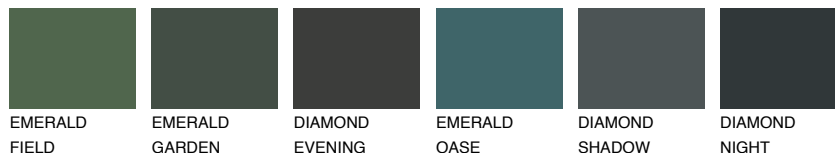

**TOSKANA1 TK1**72% **TSR** 68%**Culori asortata****CULORI RECOMANDATE****CULORI INTENSE RECOMANDATE**

Pentru mai multe informatii despre tencuieli si vopsele, accesati

[www.ceresit.ro](http://www.ceresit.ro)

Culorile prezentate corespund tencuielilor si vopselelor oferite de Ceresit. Din cauza utilizarii tehnicilor digitale, culorile prezentate pot fi diferite de cele reale. Din acest motiv, ele nu trebuie considerate reprezentari fidele ale diferitelor nuante de culoare. Iti recomandam sa consulti paletarul fizic sau sa solicitati o mostra de culoare reprezentantilor tehnici.