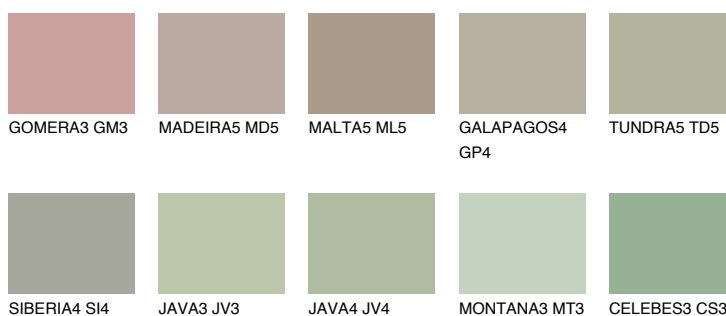

**TUNDRA4 TD4**☀️ 45% **TSR 41%****Culori asortata****CULORI RECOMANDATE****CULORI INTENSE RECOMANDATE**

Pentru mai multe informatii despre tencuieli si vopsele, accesati

www.ceresit.ro

Culorile prezentate corespund tencuielilor si vopselelor oferite de Ceresit. Din cauza utilizarii tehnicilor digitale, culorile prezentate pot fi diferite de cele reale. Din acest motiv, ele nu trebuie considerate reprezentari fidele ale diferitelor nuante de culoare. Iti recomandam sa consulți paletarul fizic sau sa soliciți o mostra de culoare reprezentantilor tehnici.