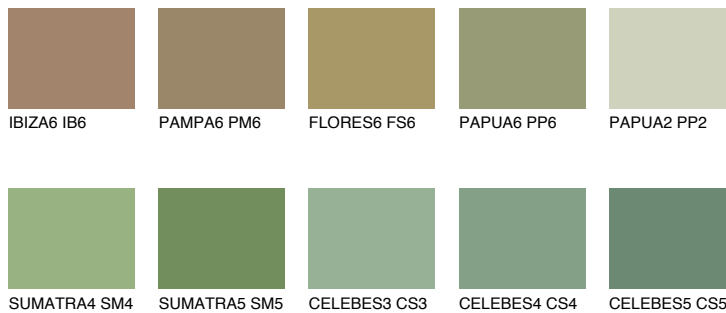

**JAVA6 JV6**☀ 29% **TSR 37%**

Culori asortata

CULORI RECOMANDATE

CULORI INTENSE RECOMANDATE

Pentru mai multe informatii despre tencuieli si vopsele, accesati

www.ceresit.ro

Culorile prezentate corespund tencuielilor si vopselelor oferite de Ceresit. Din cauza utilizarii tehnicilor digitale, culorile prezentate pot fi diferite de cele reale. Din acest motiv, ele nu trebuie considerate reprezentari fidele ale diferitelor nuante de culoare. Iti recomandam sa consulți paletarul fizic sau sa soliciți o mostra de culoare reprezentantilor tehnici.