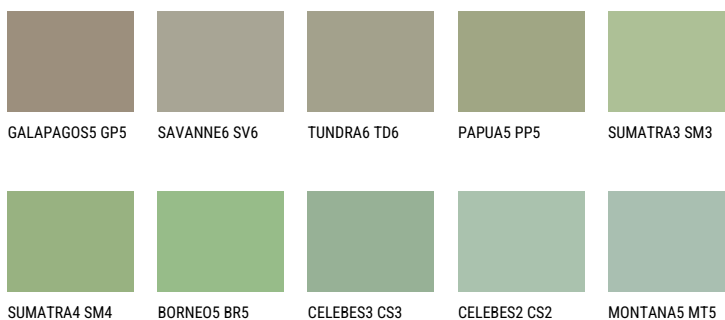

**JAVA5 JV5**☀️ 36% **TSR 44%****Culori asortata****CULORI RECOMANDATE**

Pentru mai multe informatii despre tencuieli si vopsele, accesati

[www.ceresit.ro](http://www.ceresit.ro)

Culorile prezentate corespund tencuielilor si vopselelor oferite de Ceresit. Din cauza utilizarii tehnicilor digitale, culorile prezentate pot fi diferite de cele reale. Din acest motiv, ele nu trebuie considerate reprezentari fidele ale diferitelor nuante de culoare. Iti recomandam sa consulți paletarul fizic sau sa soliciți o mostra de culoare reprezentantilor tehnici.

## CULORI INTENSE RECOMANDATE

EMERALD FIELD

EMERALD GARDEN

EMERALD OASE

DIAMOND NIGHT

SAPPHIRE SEA

SAPPHIRE CREEK

---

Pentru mai multe informatii despre tencuieli si vopsele, accesati

[www.ceresit.ro](http://www.ceresit.ro)

Culorile prezentate corespund tencuielilor si vopselelor oferite de Ceresit. Din cauza utilizarii tehnicilor digitale, culorile prezentate pot fi diferite de cele reale. Din acest motiv, ele nu trebuie considerate reprezentari fidele ale diferitelor nuante de culoare. Iti recomandam sa consulți paletarul fizic sau sa soliciți o mostra de culoare reprezentantilor tehnici.