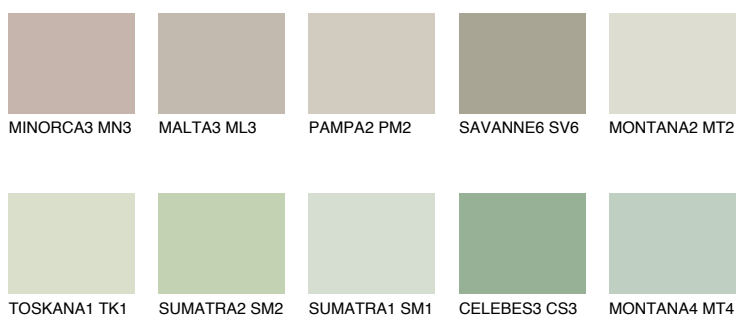

**PAPUA3 PP3**56% **TSR** 58%**Culori asortata****CULORI RECOMANDATE****CULORI INTENSE RECOMANDATE**

Pentru mai multe informatii despre tencuieli si vopsele, accesati

[www.ceresit.ro](http://www.ceresit.ro)

Culorile prezentate corespund tencuielilor si vopselelor oferite de Ceresit. Din cauza utilizarii tehnicilor digitale, culorile prezentate pot fi diferite de cele reale. Din acest motiv, ele nu trebuie considerate reprezentari fidele ale diferitelor nuante de culoare. Iti recomandam sa consulți paletarul fizic sau sa soliciți o mostra de culoare reprezentantilor tehnici.