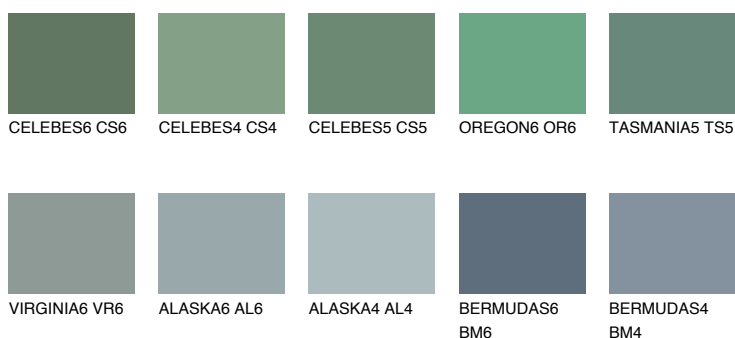

**TASMANIA6 TS6**● 14% **TSR** 13%**Culori asortata****CULORI RECOMANDATE****CULORI INTENSE RECOMANDATE**

Pentru mai multe informatii despre tencuieli si vopsele, accesati

[www.ceresit.ro](http://www.ceresit.ro)

Culorile prezentate corespund tencuielilor si vopselelor oferite de Ceresit. Din cauza utilizarii tehnicilor digitale, culorile prezentate pot fi diferite de cele reale. Din acest motiv, ele nu trebuie considerate reprezentari fidele ale diferitelor nuante de culoare. Iti recomandam sa consulți paletarul fizic sau sa soliciți o mostra de culoare reprezentantilor tehnici.