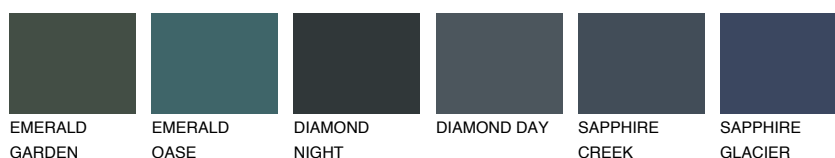

**CELEBES6 CS6**17% **TSR** 14%**Culori asortata****CULORI RECOMANDATE****CULORI INTENSE RECOMANDATE**

Pentru mai multe informatii despre tencuieli si vopsele, accesati

www.ceresit.ro

Culorile prezentate corespund tencuielilor si vopselelor oferite de Ceresit. Din cauza utilizarii tehnicilor digitale, culorile prezentate pot fi diferite de cele reale. Din acest motiv, ele nu trebuie considerate reprezentari fidele ale diferitelor nuante de culoare. Iti recomandam sa consulți paletarul fizic sau sa soliciți o mostra de culoare reprezentantilor tehnici.