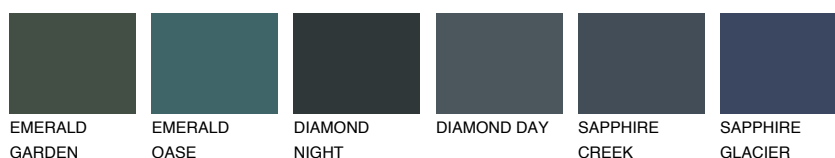

**CELEBES6 CS6**☀️ 17% **TSR 14%****Culori asortata****CULORI RECOMANDATE****CULORI INTENSE RECOMANDATE**

Pentru mai multe informatii despre tencuieli si vopsele, accesati

www.ceresit.ro

Culorile prezentate corespund tencuielilor si vopselelor oferite de Ceresit. Din cauza utilizarii tehnicilor digitale, culorile prezentate pot fi diferite de cele reale. Din acest motiv, ele nu trebuie considerate reprezentari fidele ale diferitelor nuante de culoare. Iti recomandam sa consulți paletarul fizic sau sa soliciți o mostra de culoare reprezentantilor tehnici.