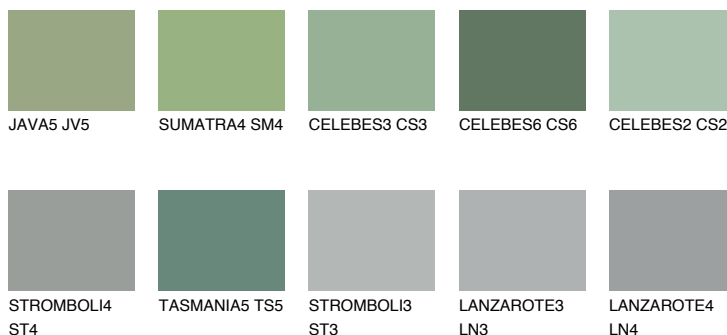

**CELEBES5 CS5**22% **TSR** 22%**Culori asortata****CULORI RECOMANDATE****CULORI INTENSE RECOMANDATE**

Pentru mai multe informatii despre tencuieli si vopsele, accesati

[www.ceresit.ro](http://www.ceresit.ro)

Culorile prezentate corespund tencuielilor si vopselelor oferite de Ceresit. Din cauza utilizarii tehnicilor digitale, culorile prezentate pot fi diferite de cele reale. Din acest motiv, ele nu trebuie considerate reprezentari fidele ale diferitelor nuante de culoare. Iti recomandam sa consulți paletarul fizic sau sa soliciți o mostra de culoare reprezentantilor tehnici.