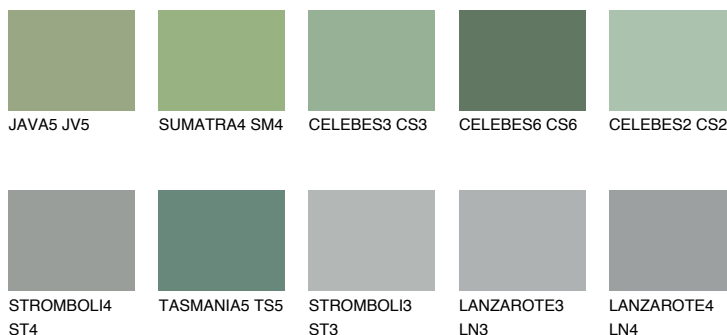

**CELEBES5 CS5**☀️ 22% **TSR 22%****Culori asortata****CULORI RECOMANDATE****CULORI INTENSE RECOMANDATE**

Pentru mai multe informatii despre tencuieli si vopsele, accesati

www.ceresit.ro

Culorile prezentate corespund tencuielilor si vopselelor oferite de Ceresit. Din cauza utilizarii tehnicilor digitale, culorile prezentate pot fi diferite de cele reale. Din acest motiv, ele nu trebuie considerate reprezentari fidele ale diferitelor nuante de culoare. Iti recomandam sa consulți paletarul fizic sau sa soliciți o mostra de culoare reprezentantilor tehnici.