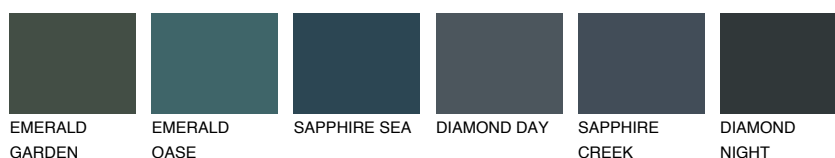

**CELEBES1 CS1**69% **TSR** 64%**Culori asortata****CULORI RECOMANDATE****CULORI INTENSE RECOMANDATE**

Pentru mai multe informatii despre tencuieli si vopsele, accesati

www.ceresit.ro

Culorile prezentate corespund tencuielilor si vopselelor oferite de Ceresit. Din cauza utilizarii tehnicilor digitale, culorile prezentate pot fi diferite de cele reale. Din acest motiv, ele nu trebuie considerate reprezentari fidele ale diferitelor nuante de culoare. Iti recomandam sa consulți paletarul fizic sau sa soliciți o mostra de culoare reprezentantilor tehnici.